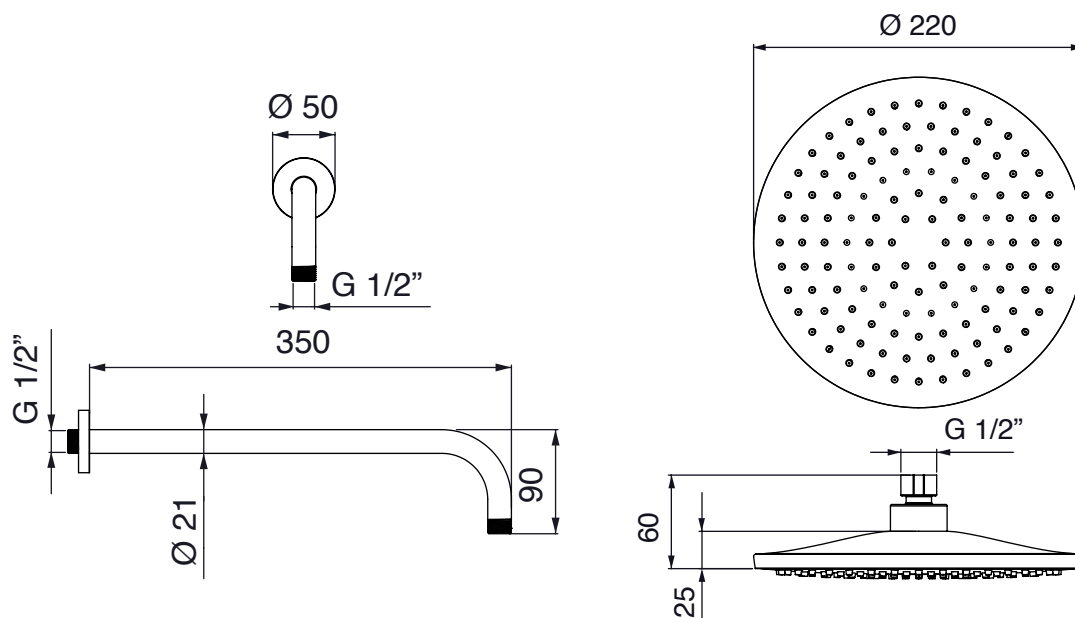

PALAZZANI

d i s e g n o t e c n i c o ■ t e c h n i c a l d r a w i n g

foro consigliato per l'installazione:

Ø 45mm

d i s e g n o t e c n i c o ■ t e c h n i c a l d r a w i n g

docce

995858