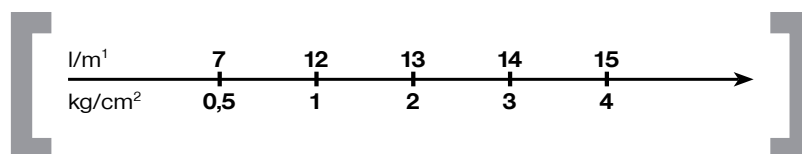

PALAZZANI

d i s e g n o t e c n i c o ■ t e c h n i c a l d r a w i n g

foro consigliato per l'installazione:

Ø 45mm

d i s e g n o t e c n i c o ■ t e c h n i c a l d r a w i n g

docce

995858